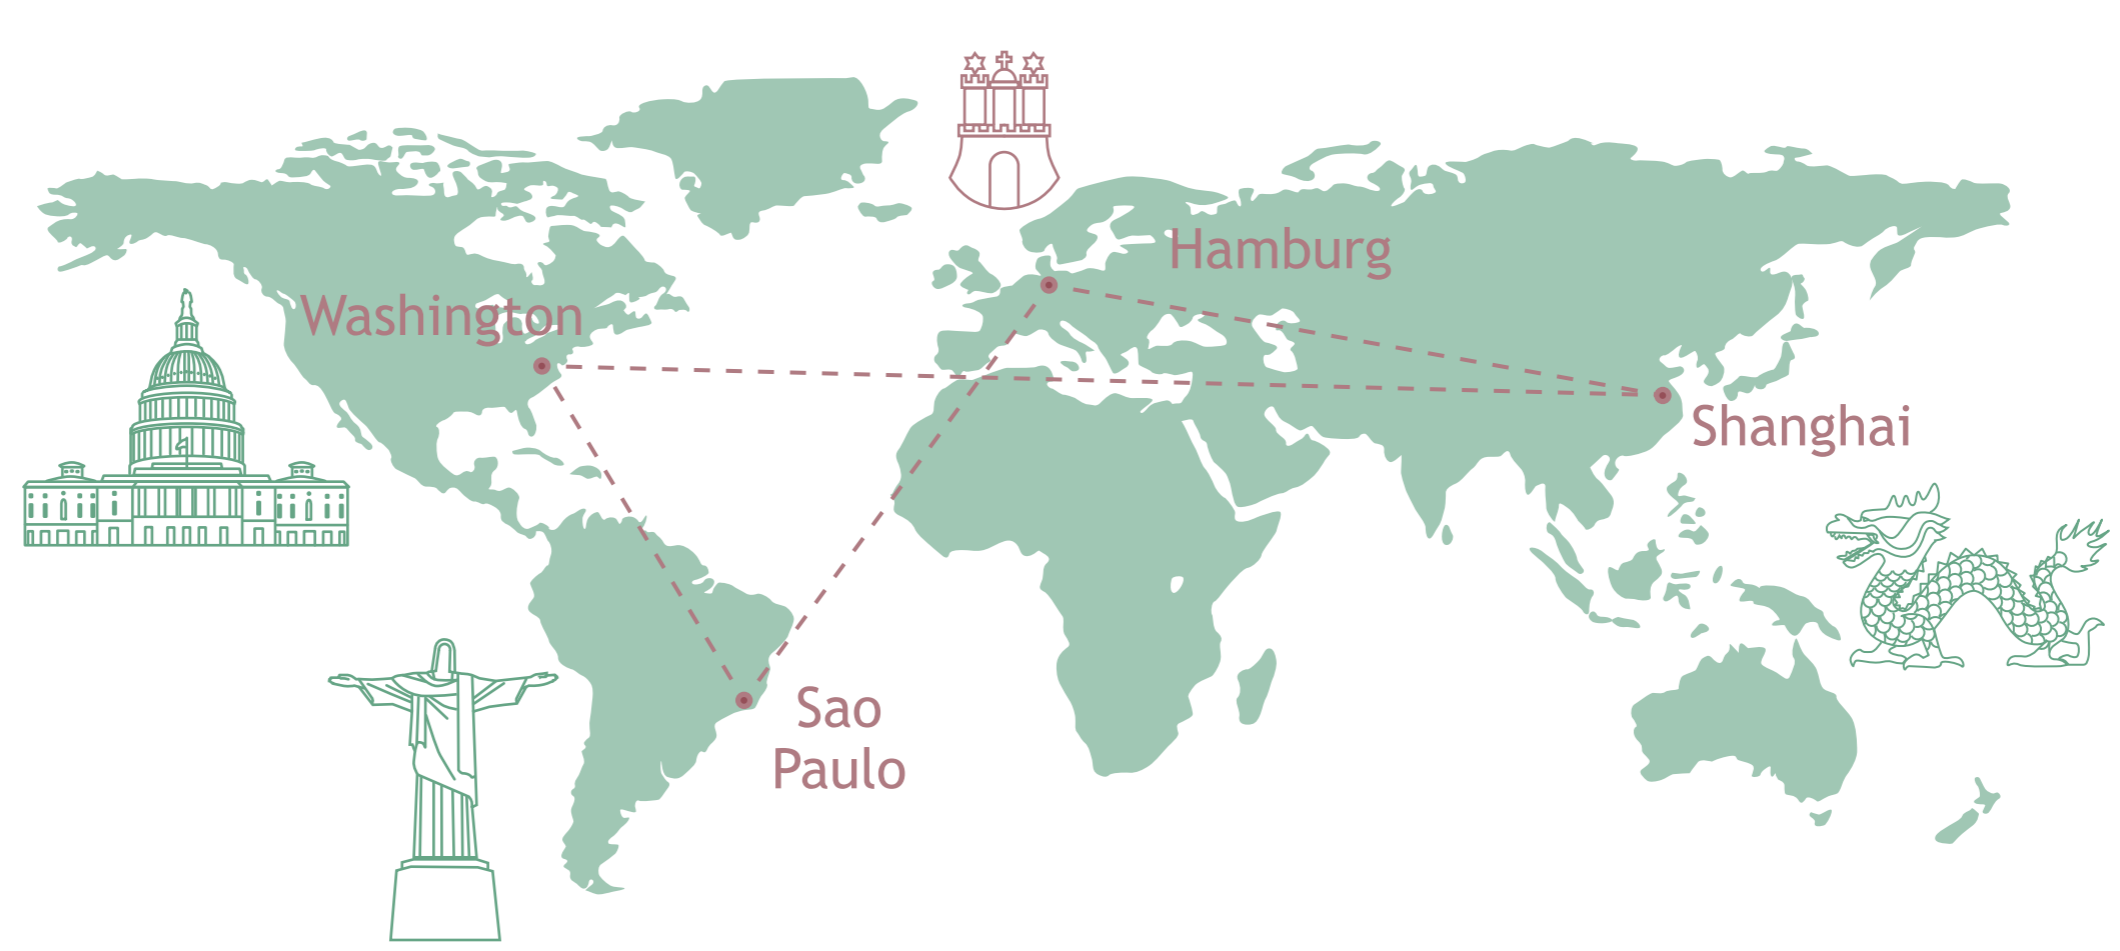

3 Jahre — für eine — weltweite **Intranet-Konsolidierung**

Unser spannendstes Projekt

Ein mobiles Social Intranet für 320.000 Mitarbeiter basierend auf **COYO**.

Die schönste Betriebsführung

Ein Gang durch den **Naturgarten** von Weleda in Schwäbisch Gmünd.

Unsere weiteste Dienstreise
43.000 km in **6 Tagen**

Nächstgelegener Kunde **5 Minuten** zu Fuß von unserem Büro

Unsere Partnerschaften

Unser Wachstum