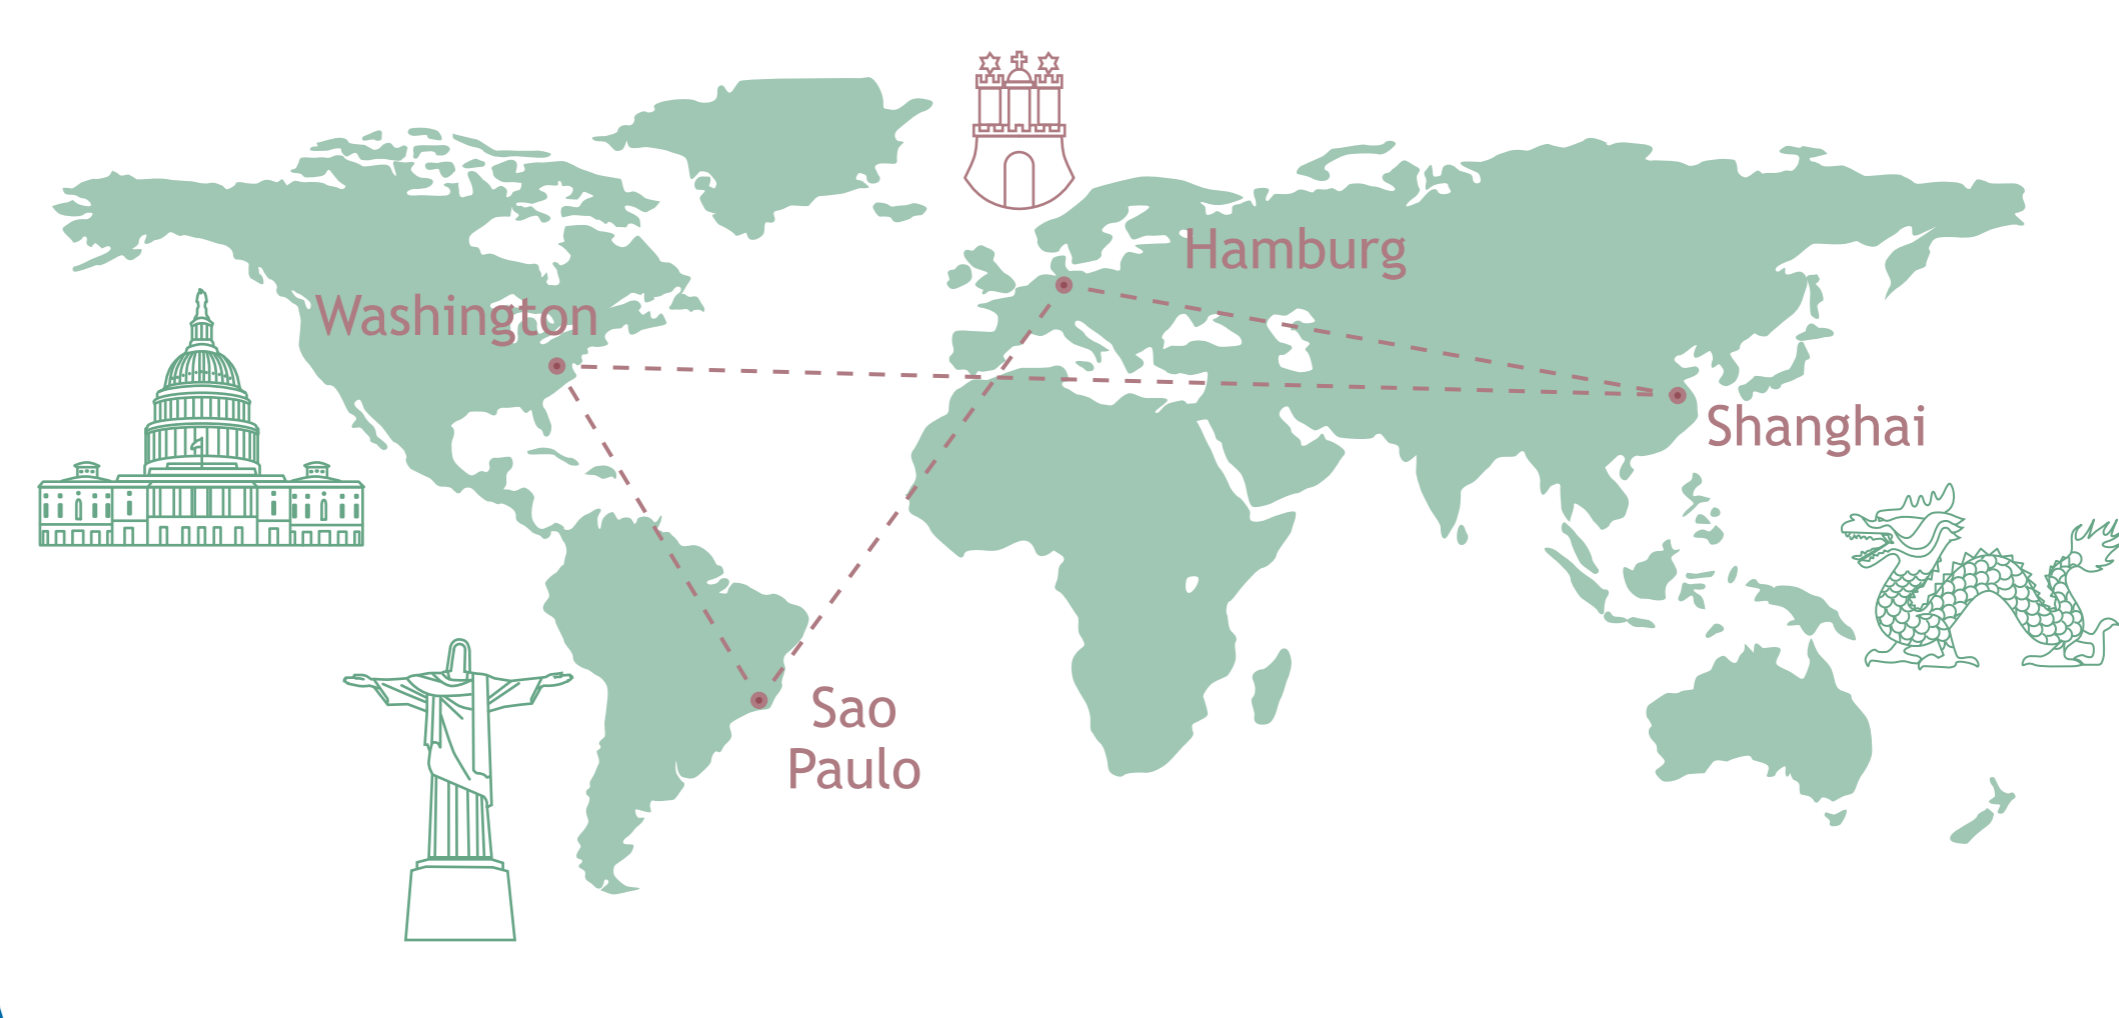

**3** Jahre — für eine — weltweite **Intranet-Konsolidierung**

**Unser spannendstes Projekt**

Ein mobiles Social Intranet für 320.000 Mitarbeiter basierend auf **COYO**.

**Die schönste Betriebsführung**

Ein Gang durch den **Naturgarten** von Weleda in Schwäbisch Gmünd.

Unsere weiteste Dienstreise  
**43.000 km** in **6 Tagen**

Nächstgelegener Kunde **5 Minuten** zu Fuß von unserem Büro

Unsere Partnerschaften

Unser Wachstum