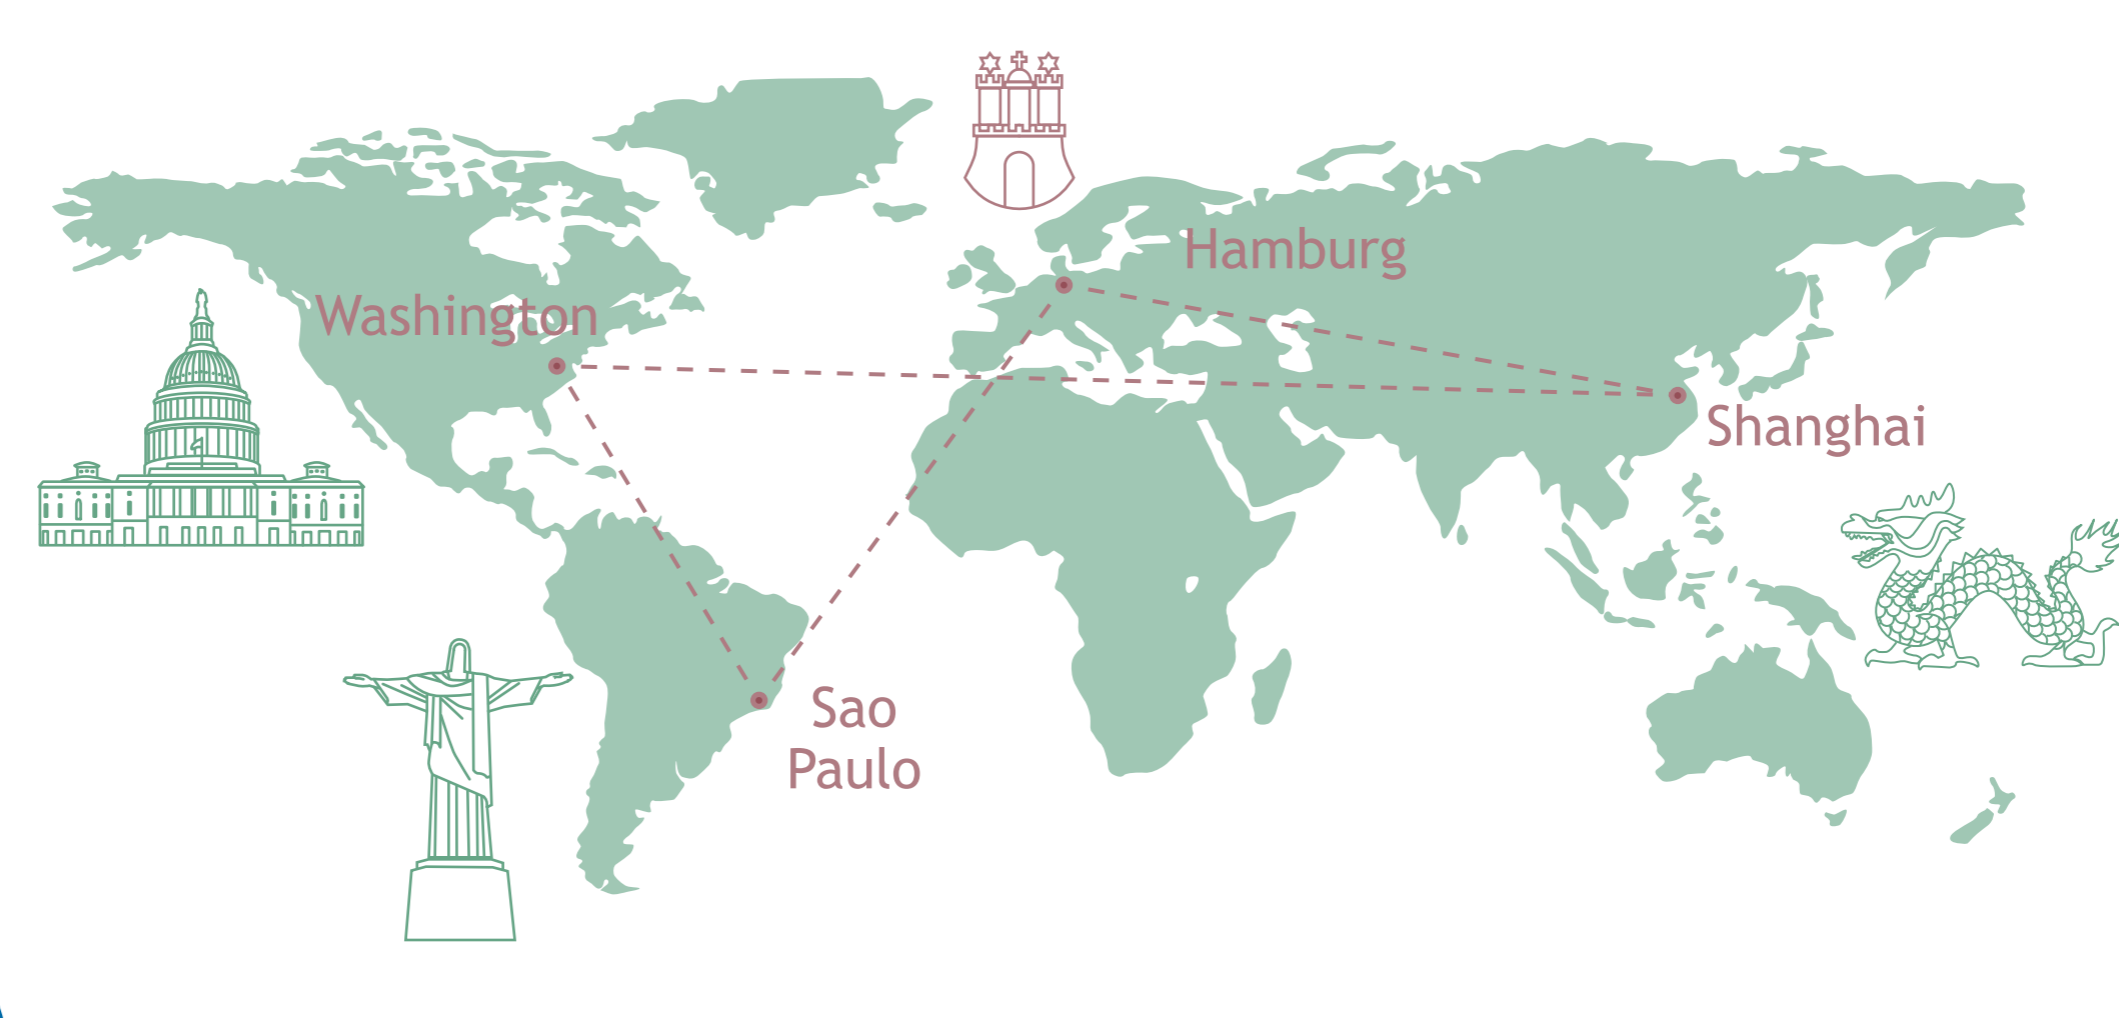

320 Intranets **2.500.000**
— für mehr als —
Menschen

Derzeit **140** laufende Projekte für Unternehmen in der Größenordnung **50-300.000** Mitarbeiter

32 Intranet Go-lives im Jahr 2018

3 Monate — für unser — schnellstes Projekt **komplette Intraneteinführung**

3 Jahre — für eine — weltweite **Intranet-Konsolidierung**

Unser spannendstes Projekt
Ein mobiles Social Intranet für 320.000 Mitarbeiter basierend auf **COYO**.

Die schönste Betriebsführung
Ein Gang durch den **Naturgarten** von Weleda in Schwäbisch Gmünd.

Unsere weiteste Dienstreise
43.000 km in **6 Tagen**

Nächstgelegener Kunde **5 Minuten**
zu Fuß von unserem Büro

Unsere Partnerschaften

Unser Wachstum